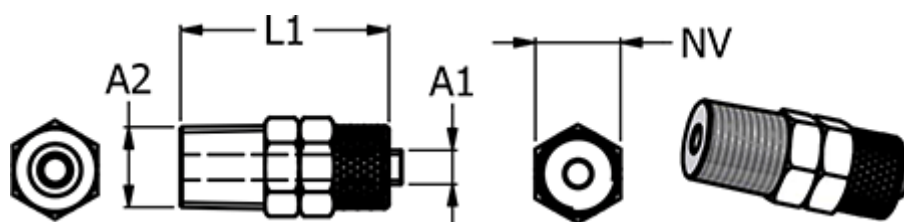

Varenummer: 5861161410
Beskrivelse: Push-on fitting 11.614-10, metal Ø10/8-R 1/4"
Lige union

Mål

Gevind A2	= R 1/4"
L1	= 32
NV	= 14
Slangediameter A1	= 10/8